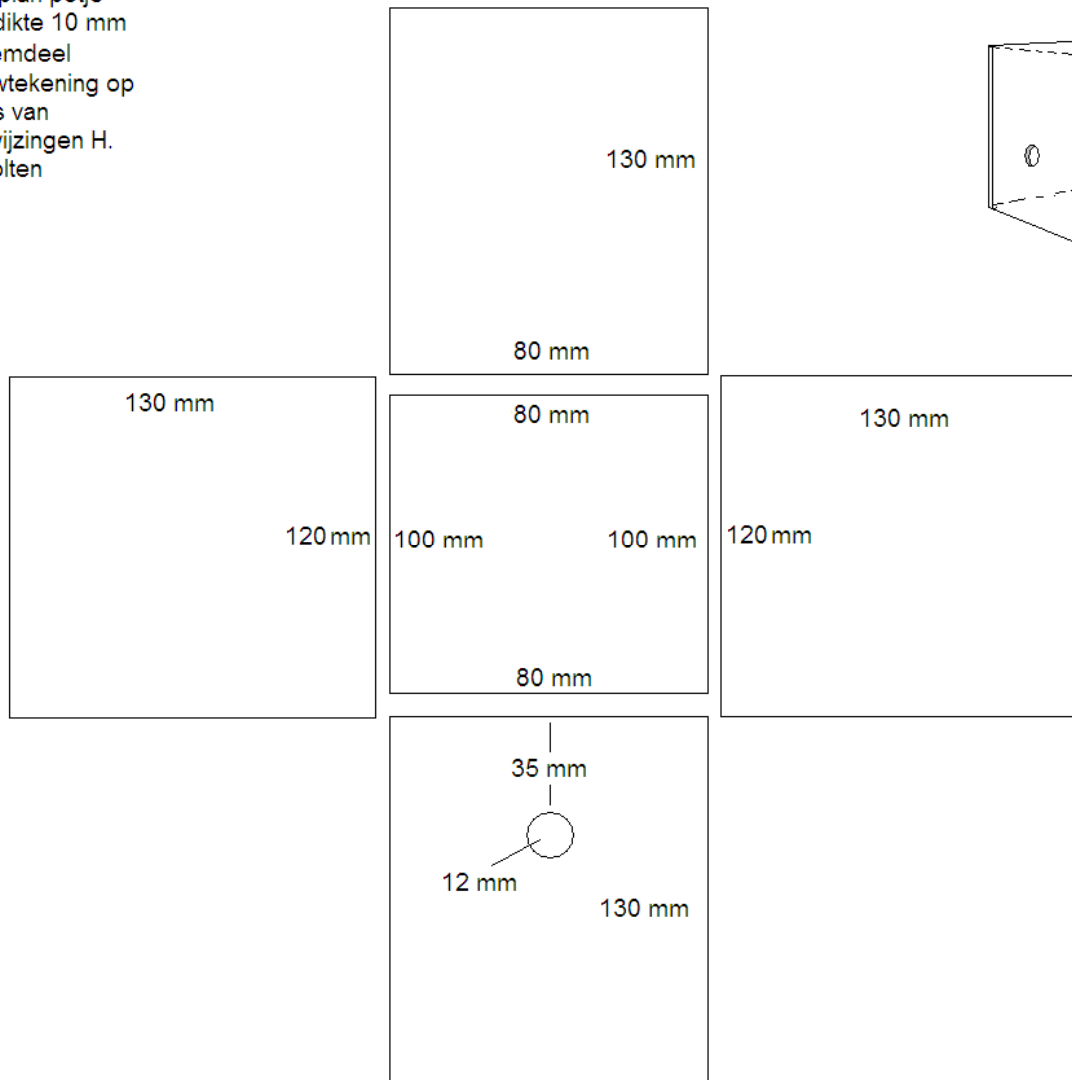

zaagplan potje
houtdikte 10 mm
bodemdeel
Bouwtekening op
basis van
aanwijzingen H.
Scholten

zaagplan potje
houtdikte 10 mm
deksel
Bouwtekening op
basis van
aanwijzingen H.
Scholten